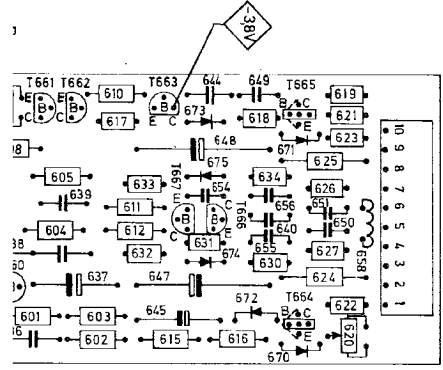

Receiver 3402 T Quadrosound

AD0-1584IId
1949 305 042
34 578
©: 1.73

iberplatine 02530
eite

NF-Vorverstärkerplatine 02528
Leitersseite